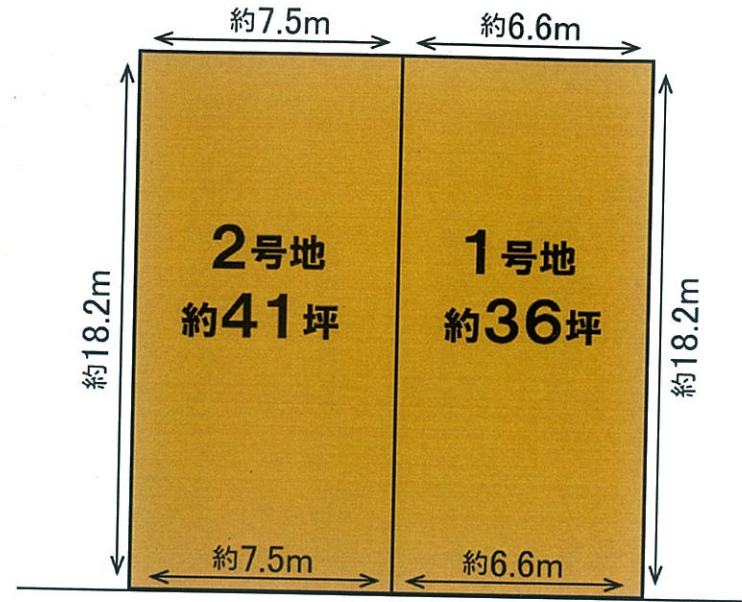

北花田4丁(区画整理地内)

2区画分譲予定!!

希少物件につき要チェックですよ～
お見逃しなく!!

- ◆1号地 (土地約36.7坪)
- ◆2号地 (土地約41.4坪)

道路 約6m

エイショウハウスのスタッフ紹介

代表取締役
浅香 隆一
(アサカ リュウイチ)

必ず喜んで
頂けますよう
社員一同
心よりお待ち
しております。